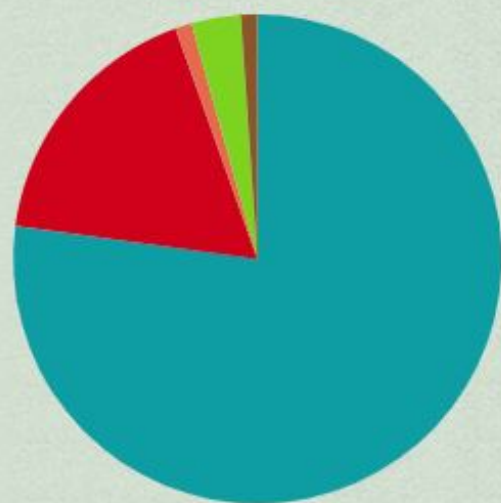

PANORAMA DE L'HÉBERGEMENT MARCHAND 2019

LIEUVIN PAYS
D'AUGE

Les établissements

Répartition des hébergements

Établissements : **246**

Soit une évolution de **66,2%** depuis 2017

■ Gîtes et meublés (77.17%)
■ Chambres d'hôtes (17.39%) ■ Hôtels (1.09%)
■ Camping (3.26%) ■ Autres (1.09%)

Répartition des lits

Lits : **1662**

Soit une évolution de **6,6%** depuis 2017

■ Gîtes et meublés (59.99%)
■ Chambres d'hôtes (11.43%) ■ Hôtels (2.59%)
■ Camping (22.8%) ■ Autres (3.19%)

Source Office de tourisme Lieuvain Pays d'Auge et Taxe de séjour 2019.

* Hors hébergements non déclarés.

**En prenant en compte l'évolution du territoire en passant de 46 à 51 communes.

La fréquentation des hébergements marchands

Gîtes et meublés :

35 179 nuitées

Chambres d'hôtes :