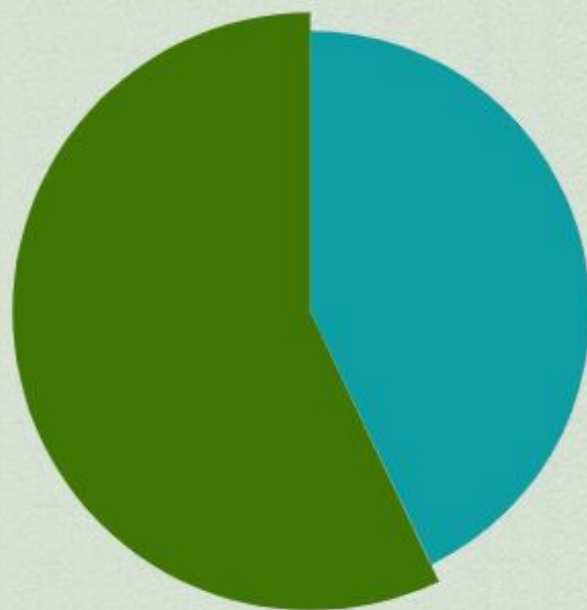

Campings :
8 227 nuitées

Domaine résidentiel :
1 523 nuitées

Hôtels :
3 874 nuitées

Gîte de séjour
d'étape :
1 781 nuitées

Autre hébergement
collectif :
248 nuitées

La part des plateformes de réservation

Répartition entre les nuitées directes et indirectes

■ Direct (42.92%) ■ Via plateforme (57.08%)

En direct :

32 726 nuitées

Via les plateformes de réservation :

43 522 nuitées

Top 5 des plateformes utilisées sur le territoire

Classements des établissements

Classements en étoiles :