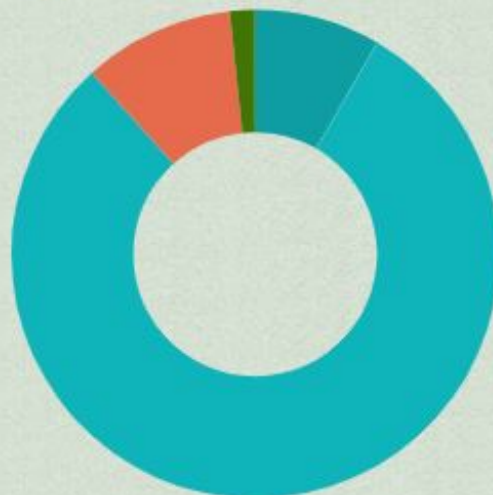

■ Direct (42.92%) ■ Via plateforme (57.08%)

En direct :

32 726 nuitées

Via les plateformes de réservation :

43 522 nuitées

Top 5 des plateformes utilisées sur le territoire

Classements des établissements

Classements en étoiles :

57 hébergements

1 étoile (10.53%) 2 étoiles (28.07%)
3 étoiles (54.39%) 4 étoiles (7.02%)

Établissements labellisés* :

60 hébergements

2 épis (8.33%) 3 épis (80%) 4 épis (10%)
3 clés (1.67%)

* Gîtes de France et Clévacances