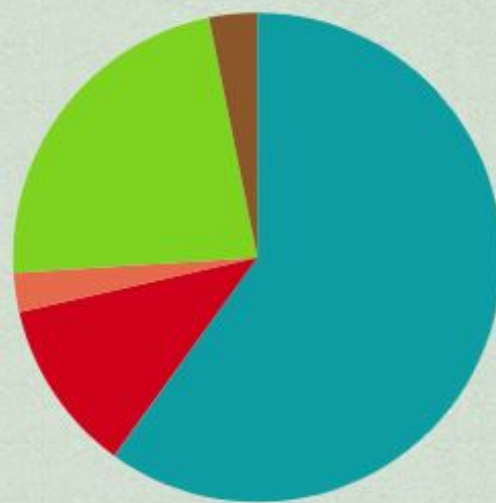

PANORAMA DE L'HÉBERGEMENT MARCHAND 2019

LIEUVIN PAYS
D'AUGE

Les établissements

Répartition des hébergements

Établissements : **246**

Soit une évolution de **66,2%** depuis 2017

■ Gîtes et meublés (77.17%)
■ Chambres d'hôtes (17.39%) ■ Hôtels (1.09%)
■ Camping (3.26%) ■ Autres (1.09%)

Répartition des lits

Lits : **1662**

Soit une évolution de **6,6%** depuis 2017

■ Gîtes et meublés (59.99%)
■ Chambres d'hôtes (11.43%) ■ Hôtels (2.59%)
■ Camping (22.8%) ■ Autres (3.19%)

Source Office de tourisme Lieuvain Pays d'Auge et Taxe de séjour 2019.

* Hors hébergements non déclarés.

**En prenant en compte l'évolution du territoire en passant de 46 à 51 communes.

La fréquentation des hébergements marchands

Gîtes et meublés :

35 179 nuitées

Chambres d'hôtes :