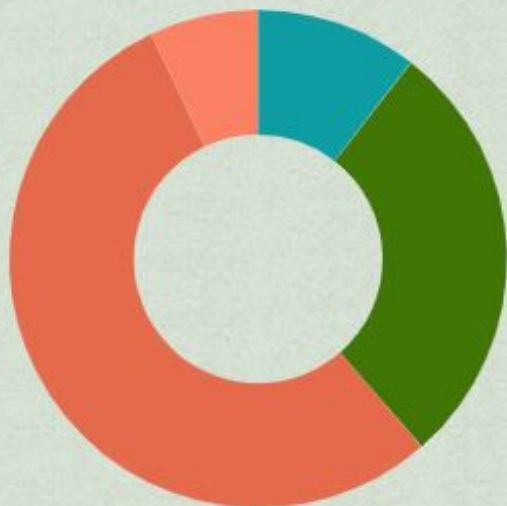

■ Direct (42.92%) ■ Via plateforme (57.08%)

En direct :

32 726 nuitées

Via les plateformes de réservation :

43 522 nuitées

Top 5 des plateformes utilisées sur le territoire

Classements des établissements

Classements en étoiles :

57 hébergements

1 étoile (10.53%) 2 étoiles (28.07%)
3 étoiles (54.39%) 4 étoiles (7.02%)

Établissements labellisés* :

60 hébergements

2 épis (8.33%) 3 épis (80%) 4 épis (10%)
3 clés (1.67%)

* Gîtes de France et Clévacances