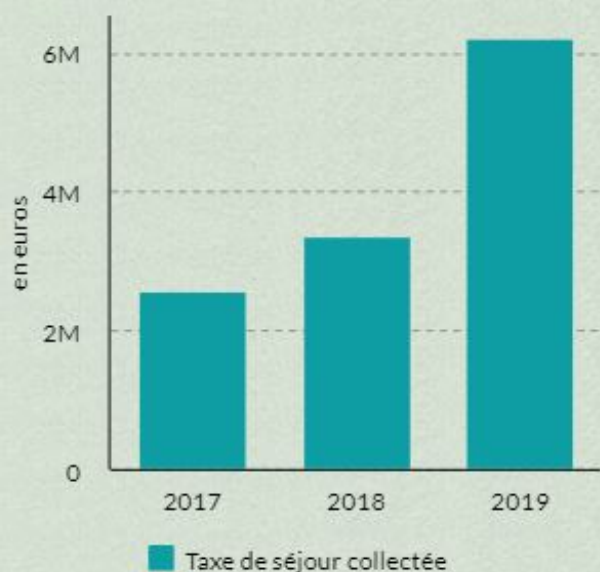

Évolution depuis 2017

Évolution de la collecte de la taxe de séjour